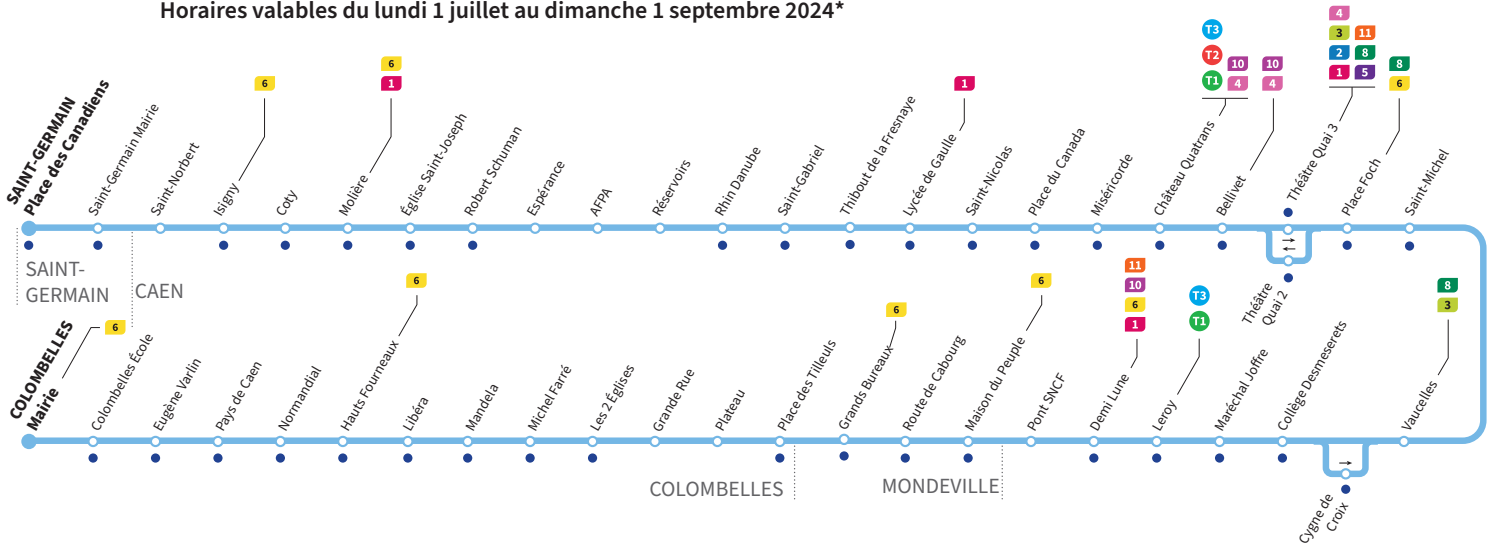

Horaires valables du lundi 1 juillet au dimanche 1 septembre 2024*

Dimanches et fêtes Direction → COLOMBELLES - Mairie

Place des Canadiens	8.45	10.40	12.44	14.44	16.43	18.41	20.34
Molière	8.50	10.45	12.49	14.49	16.48	18.45	20.38
Rhin-Danube	8.55	10.49	12.53	14.53	16.52	18.49	20.42
Lycée de Gaulle	8.57	10.51	12.55	14.55	16.54	18.51	20.44
Théâtre Quai 3	9.06	11.01	13.05	15.05	17.05	19.02	20.53
Vaucelles	9.10	11.05	13.09	15.09	17.09	19.05	20.56
Leroy	9.13	11.08	13.12	15.12	17.12	19.07	20.58
Demi Lune	9.14	11.09	13.13	15.13	17.13	19.08	20.59
Place des Tilleuls	9.19	11.15	13.20	15.20	17.20	19.14	21.05
Libéra	9.23	11.19	13.24	15.24	17.24	19.19	21.09
Colombelles Mairie	9.30	11.26	13.33	15.33	17.32	19.27	21.16

Dimanches et fêtes Direction → SAINT-GERMAIN - Place des Canadiens

Colombelles Mairie	9.39	11.40	13.45	15.44	17.41	19.38	21.24
Libéra	9.46	11.47	13.52	15.51	17.47	19.44	21.30
Place des Tilleuls	9.51	11.52	13.57	15.56	17.52	19.48	21.34
Demi Lune	9.58	11.59	14.04	16.04	18.00	19.55	21.41
Leroy	9.59	12.00	14.05	16.05	18.01	19.56	21.42
Vaucelles	10.03	12.04	14.09	16.09	18.04	19.59	21.45
Théâtre Quai 2	10.09	12.10	14.15	16.15	18.11	20.05	21.50
Lycée de Gaulle	10.17	12.20	14.23	16.23	18.18	20.12	21.57
Rhin-Danube	10.20	12.23	14.26	16.26	18.21	20.15	22.00
Molière	10.25	12.27	14.31	16.31	18.26	20.20	22.05
Place des Canadiens	10.29	12.31	14.35	16.35	18.30	20.24	22.09

*Sous réserve de modification. Horaires théoriques sous réserve des conditions de circulation.