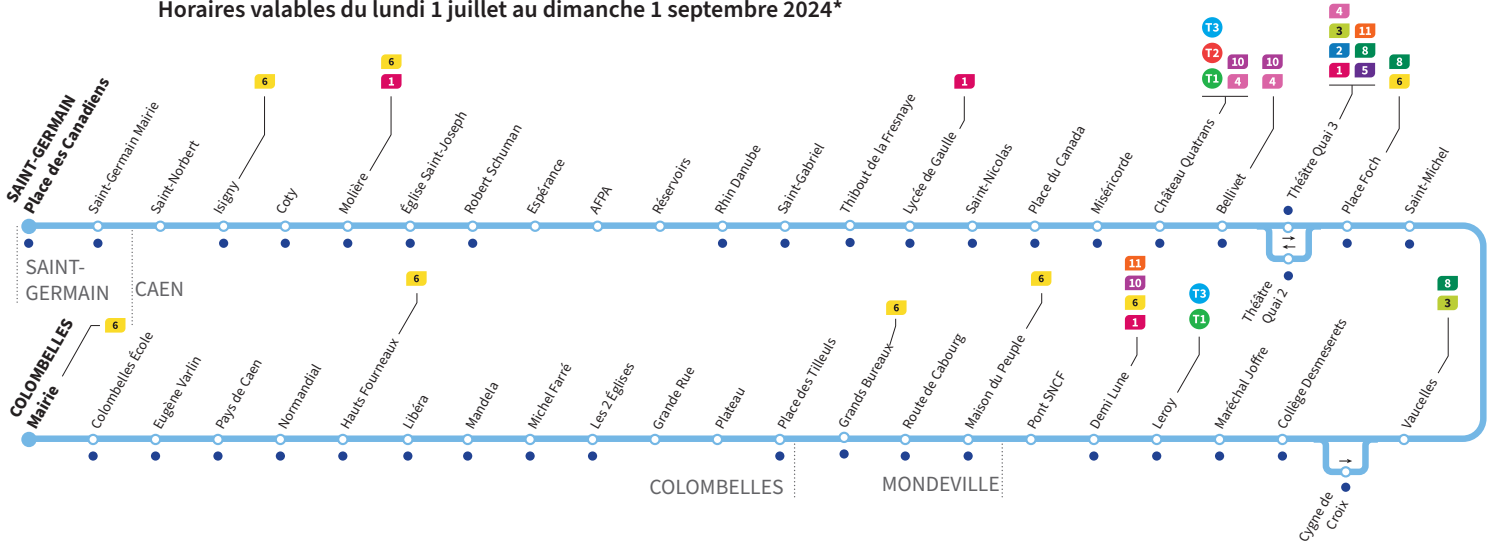

Horaires valables du lundi 1 juillet au dimanche 1 septembre 2024*

Lundi à vendredi Direction → SAINT-GERMAIN - Place des Canadiens

Colombelles Mairie	5.47	6.11	6.41	7.09	7.38	8.07	8.37	9.08	9.38	10.08	10.38	11.09	11.39	12.09	12.39	13.09
Libéra	5.54	6.18	6.48	7.16	7.46	8.15	8.45	9.15	9.45	10.15	10.45	11.16	11.46	12.16	12.46	13.16
Place des Tilleuls	5.58	6.22	6.52	7.21	7.51	8.20	8.50	9.20	9.50	10.20	10.50	11.20	11.50	12.20	12.50	13.20
Demi Lune	6.07	6.31	7.01	7.30	8.00	8.29	8.59	9.29	9.59	10.29	10.59	11.29	11.59	12.29	12.59	13.29
Leroy	6.08	6.32	7.02	7.31	8.01	8.30	9.00	9.30	10.00	10.30	11.00	11.30	12.00	12.30	13.00	13.30
Vaucelles	6.11	6.35	7.05	7.34	8.04	8.34	9.03	9.33	10.03	10.33	11.03	11.33	12.03	12.33	13.03	13.33
Théâtre Quai 2	6.16	6.40	7.10	7.40	8.10	8.40	9.10	9.40	10.10	10.40	11.10	11.40	12.10	12.40	13.10	13.40
Lycée de Gaulle	6.23	6.47	7.17	7.49	8.19	8.50	9.20	9.50	10.20	10.50	11.20	11.51	12.20	12.50	13.20	13.50
Rhin-Danube	6.26	6.50	7.20	7.52	8.22	8.53	9.24	9.54	10.24	10.54	11.24	11.54	12.23	12.53	13.23	13.53
Molière	6.29	6.54	7.24	7.56	8.26	8.57	9.28	9.58	10.28	10.58	11.28	11.59	12.28	12.58	13.28	13.58
Place des Canadiens	6.33	6.58	7.28	8.00	8.30	9.02	9.32	10.02	10.32	11.02	11.32	12.03	12.32	13.02	13.32	14.02

Colombelles Mairie	13.38	14.08	14.37	15.07	15.37	16.07	16.36	17.05	17.36	18.06	18.39	19.18	19.49	20.19	21.05
Libéra	13.45	14.15	14.44	15.14	15.44	16.14	16.43	17.13	17.44	18.14	18.46	19.25	19.56	20.26	21.12
Place des Tilleuls	13.50	14.20	14.49	15.19	15.49	16.19	16.48	17.18	17.49	18.19	18.50	19.28	19.59	20.29	21.15
Demi Lune	13.59	14.29	14.58	15.28	15.58	16.28	16.57	17.27	17.58	18.28	18.59	19.36	20.07	20.37	21.22
Leroy	14.00	14.30	14.59	15.29	15.59	16.29	16.58	17.28	17.59	18.29	19.00	19.37	20.08	20.38	21.23
Vaucelles	14.03	14.33	15.03	15.33	16.03	16.33	17.02	17.32	18.03	18.33	19.03	19.40	20.11	20.41	21.25
Théâtre Quai 2	14.10	14.40	15.10	15.40	16.10	16.40	17.10	17.40	18.10	18.40	19.10	19.45	20.16	20.46	21.30
Lycée de Gaulle	14.22	14.51	15.21	15.51	16.22	16.52	17.21	17.51	18.21	18.51	19.20	19.55	20.26	20.54	21.37
Rhin-Danube	14.25	14.54	15.25	15.55	16.26	16.56	17.25	17.55	18.25	18.55	19.23	19.58	20.29	20.57	21.40
Molière	14.30	14.59	15.30	16.00	16.31	17.02	17.31	18.00	18.30	19.00	19.27	20.02	20.33	21.01	21.44
Place des Canadiens	14.34	15.03	15.34	16.04	16.35	17.06	17.35	18.05	18.35	19.05	19.31	20.06	20.37	21.05	21.48