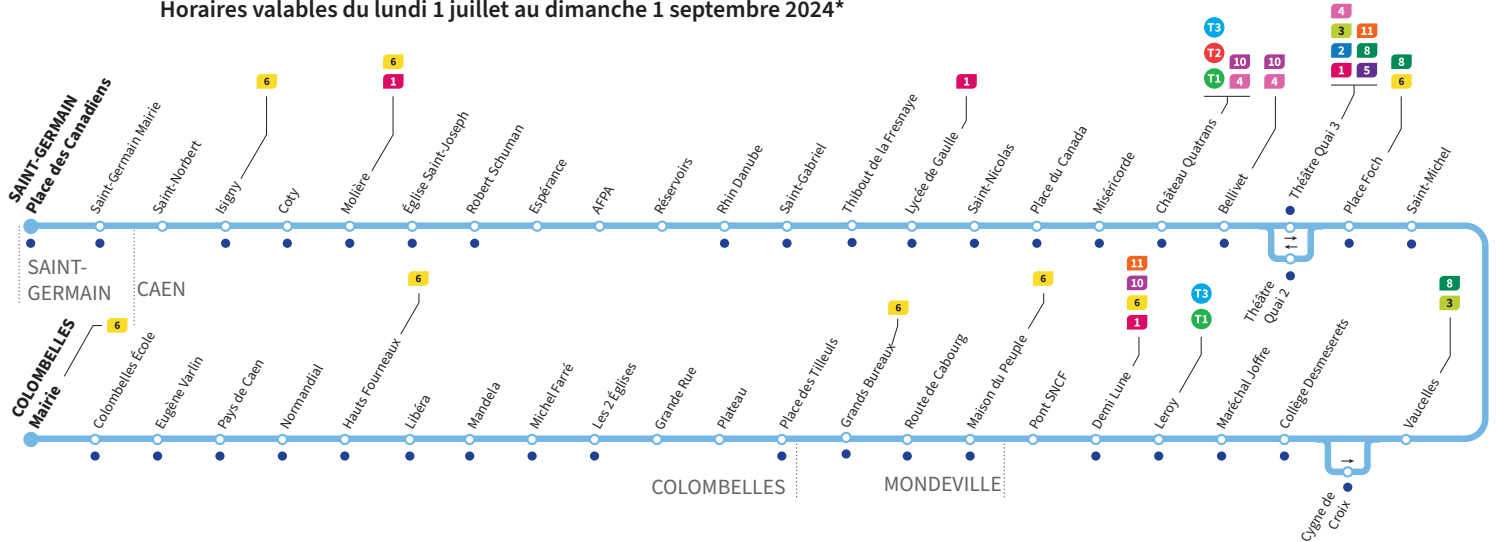

Horaires valables du lundi 1 juillet au dimanche 1 septembre 2024*

Samedi Direction → SAINT-GERMAIN - Place des Canadiens

Colombelles Mairie	5.47	6.26	7.01	7.36	8.11	8.43	9.18	9.51	10.26	11.02	11.32	12.03	12.33	13.03	13.32
Libéra	5.54	6.33	7.08	7.43	8.18	8.50	9.25	9.58	10.33	11.09	11.39	12.10	12.40	13.10	13.39
Place des Tilleuls	5.58	6.37	7.12	7.47	8.22	8.56	9.31	10.04	10.39	11.14	11.44	12.14	12.44	13.14	13.44
Demi Lune	6.07	6.46	7.21	7.56	8.31	9.05	9.40	10.13	10.48	11.23	11.53	12.23	12.53	13.23	13.53
Leroy	6.08	6.47	7.22	7.57	8.32	9.06	9.41	10.14	10.49	11.24	11.54	12.24	12.54	13.24	13.54
Vaucelles	6.11	6.50	7.25	8.00	8.35	9.10	9.45	10.19	10.54	11.28	11.57	12.27	12.57	13.27	13.57
Théâtre Quai 2	6.16	6.55	7.30	8.05	8.40	9.15	9.50	10.25	11.00	11.35	12.05	12.35	13.05	13.35	14.05
Lycée de Gaulle	6.23	7.02	7.37	8.12	8.47	9.24	9.59	10.35	11.10	11.45	12.15	12.45	13.14	13.44	14.14
Rhin-Danube	6.26	7.05	7.40	8.15	8.50	9.27	10.02	10.38	11.13	11.48	12.18	12.48	13.17	13.47	14.17
Molière	6.29	7.09	7.44	8.19	8.54	9.31	10.06	10.43	11.18	11.53	12.23	12.53	13.22	13.52	14.22
Place des Canadiens	6.33	7.13	7.48	8.23	8.58	9.35	10.10	10.47	11.22	11.57	12.27	12.57	13.25	13.55	14.25

Colombelles Mairie	14.02	14.33	15.02	15.33	16.03	16.34	17.04	17.34	18.03	18.33	19.18	19.48	20.17	21.05
Libéra	14.09	14.40	15.10	15.41	16.10	16.41	17.11	17.41	18.11	18.41	19.25	19.55	20.24	21.12
Place des Tilleuls	14.14	14.45	15.15	15.46	16.15	16.45	17.15	17.45	18.15	18.45	19.28	19.58	20.27	21.15
Demi Lune	14.23	14.54	15.24	15.55	16.24	16.54	17.24	17.54	18.24	18.54	19.36	20.06	20.35	21.22
Leroy	14.24	14.55	15.25	15.56	16.25	16.55	17.25	17.55	18.25	18.55	19.37	20.07	20.36	21.23
Vaucelles	14.27	14.58	15.28	15.59	16.28	16.58	17.28	17.58	18.28	18.58	19.40	20.10	20.39	21.25
Théâtre Quai 2	14.35	15.05	15.35	16.05	16.35	17.05	17.35	18.05	18.35	19.05	19.46	20.16	20.45	21.30
Lycée de Gaulle	14.44	15.15	15.45	16.16	16.46	17.17	17.47	18.17	18.46	19.15	19.55	20.25	20.54	21.37
Rhin-Danube	14.47	15.18	15.48	16.19	16.49	17.20	17.50	18.20	18.49	19.18	19.58	20.28	20.57	21.40
Molière	14.52	15.23	15.53	16.24	16.54	17.25	17.55	18.25	18.54	19.23	20.02	20.32	21.01	21.44
Place des Canadiens	14.55	15.26	15.56	16.28	16.58	17.29	17.59	18.28	18.57	19.26	20.06	20.36	21.05	21.48